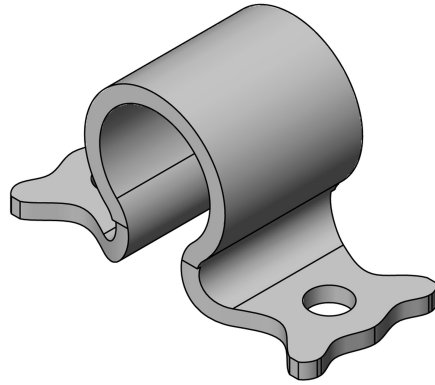

M-361902

Données techniques

Référence	Peinture - Finition	Poids cdt	Poids	Cond
M-361902	Noir Ral 9005	0,1 kg	0,025 kg	4