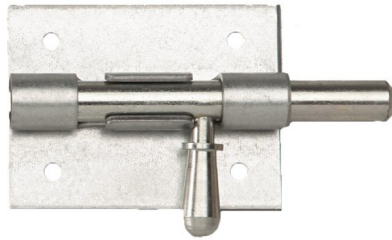

Verrous | Verrou box poire renforcé

M-840120

Données techniques

Référence	Epaisseur / Diamètre	Peinture - Finition	Poids cdt	Poids	Cond
M-840120	12 cm	Brossée	0,26 kg	0,255 kg	1